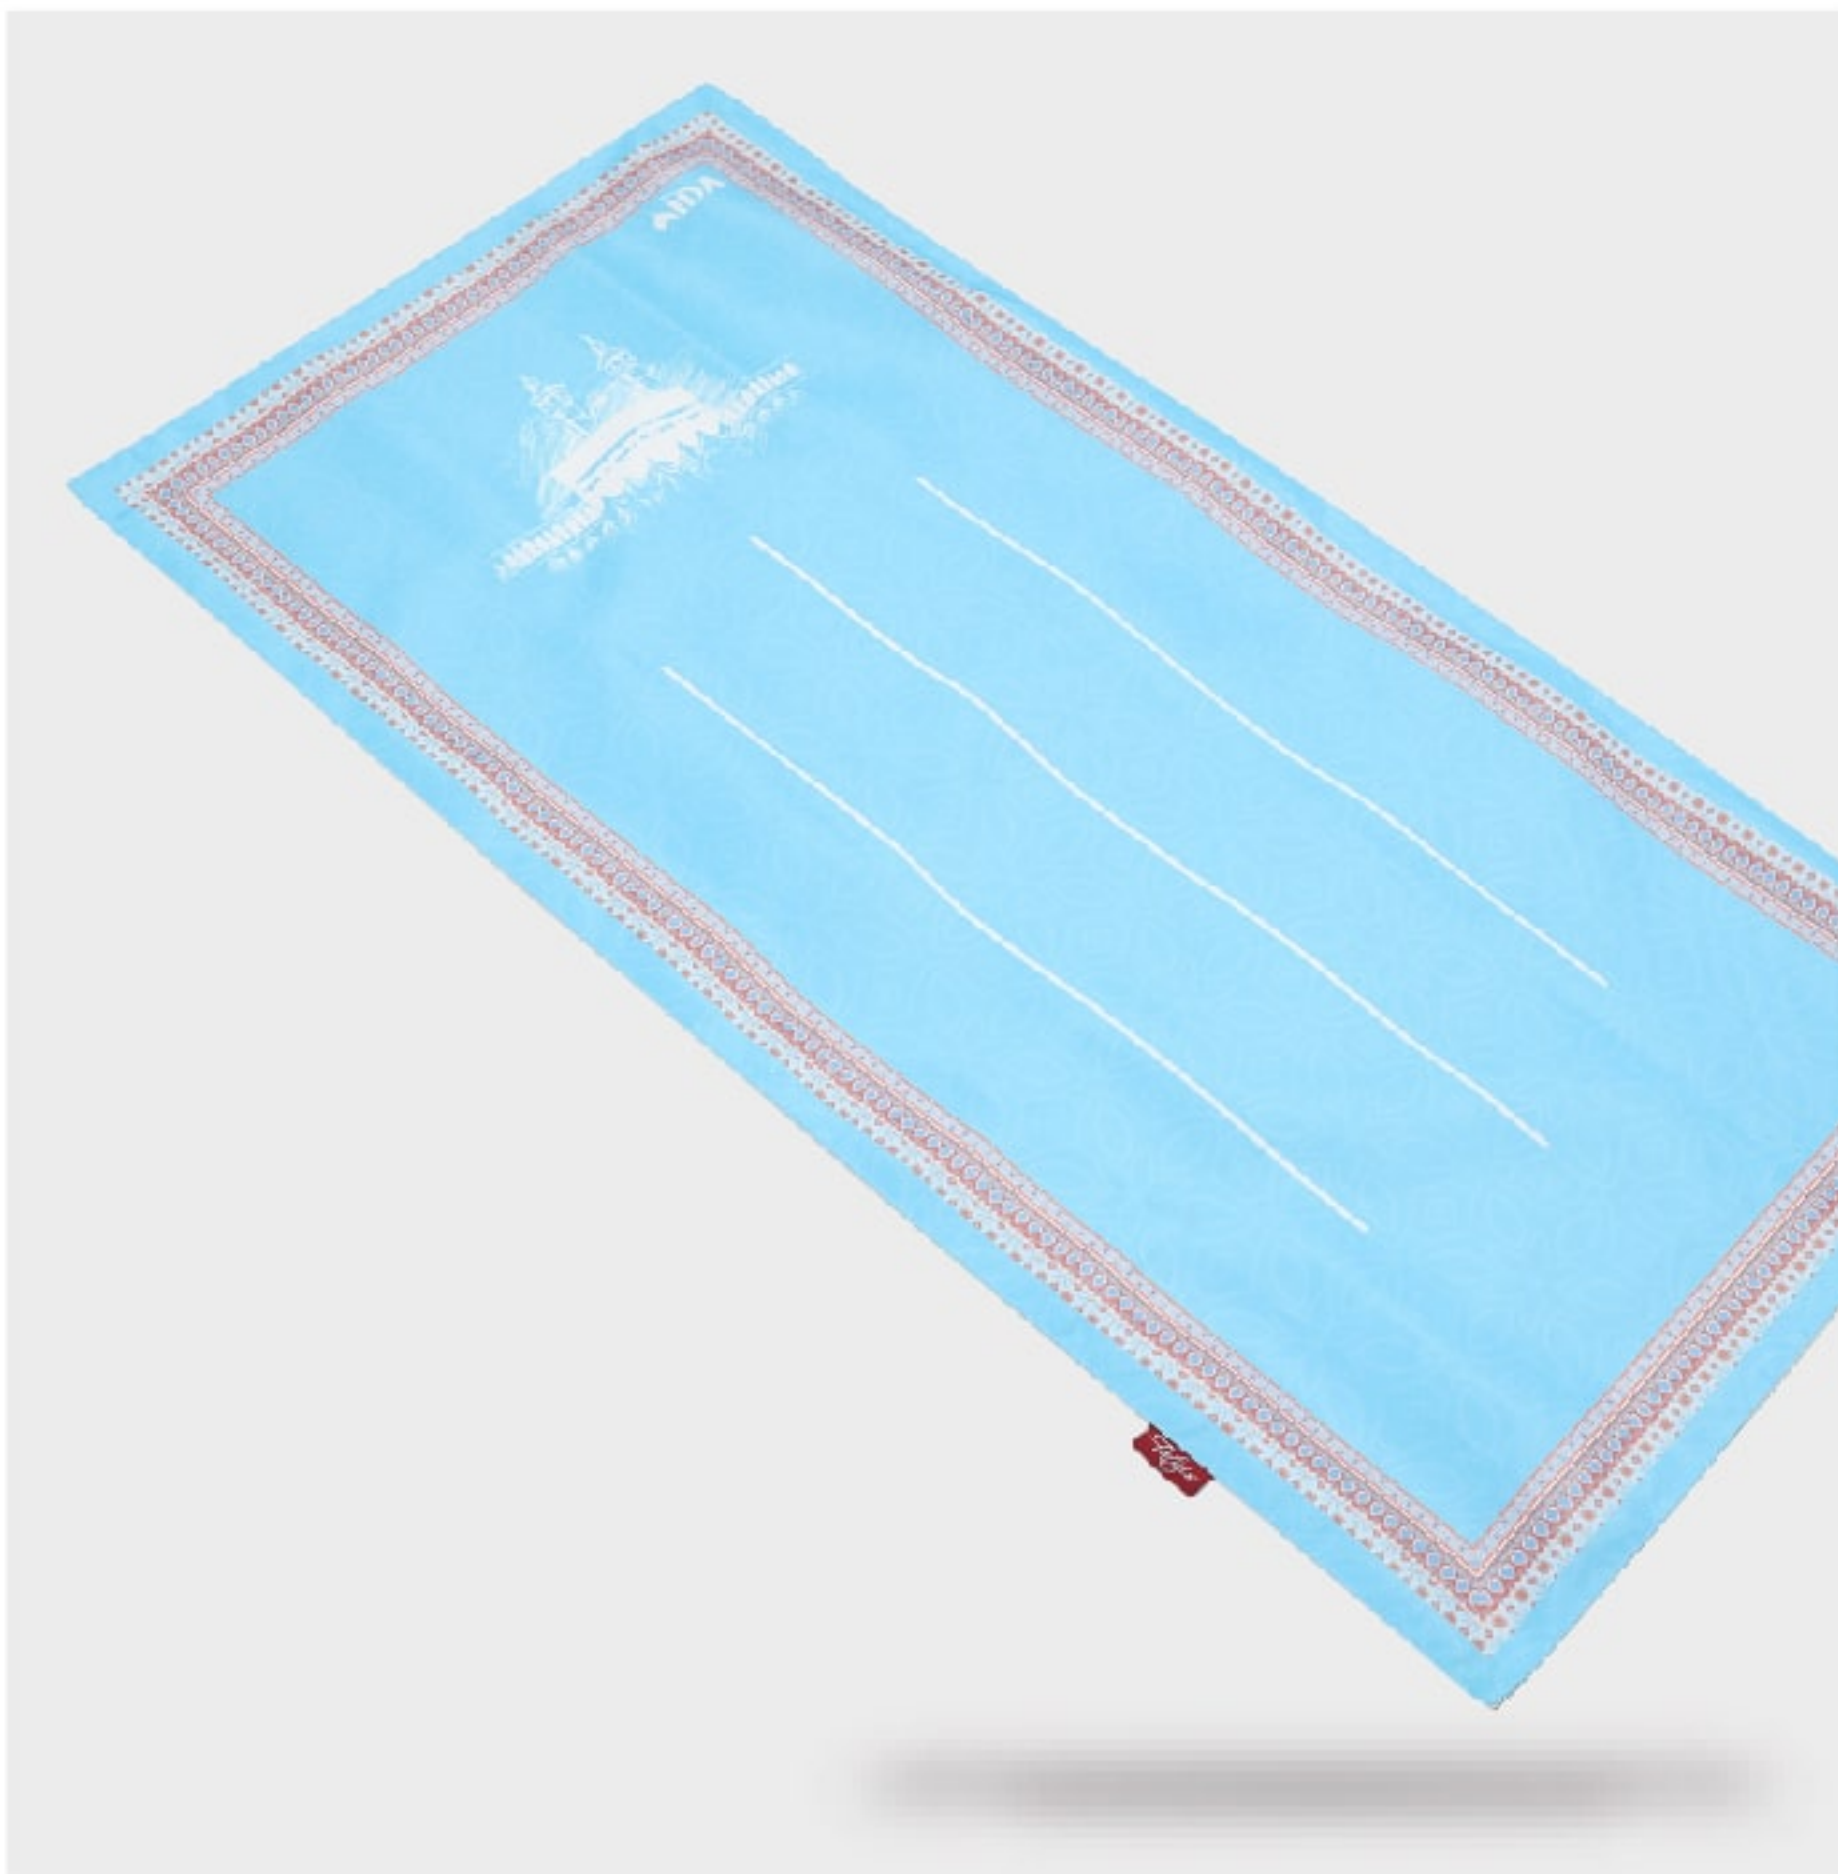

Portofolio ini mempersembahkan koleksi mukena khusus yang didesain untuk memenuhi kebutuhan dan tuntutan khusus para jamaah Haji dan Umrah. Setiap mukena dalam koleksi ini diperhatikan secara detail dalam hal kenyamanan, kepraktisan, serta keelokan desainnya, dengan memperhitungkan iklim, mobilitas, dan nilai-nilai suci yang mendalam.